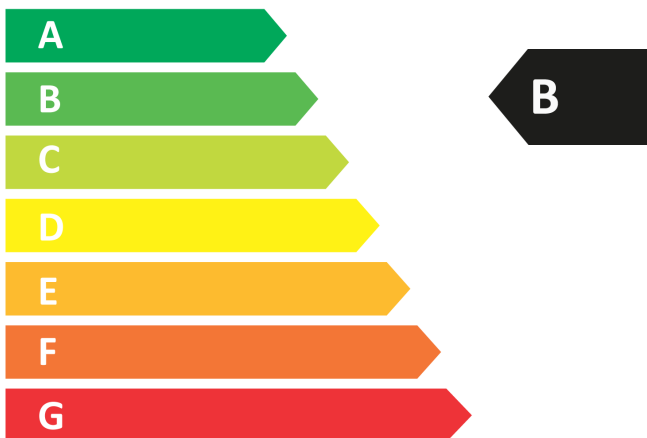

15 dB

1284

kWh/annum

ENERG
енергия · ενεργεια

FLECK

NILO 2.0 75 EU

(3200807)

15 dB