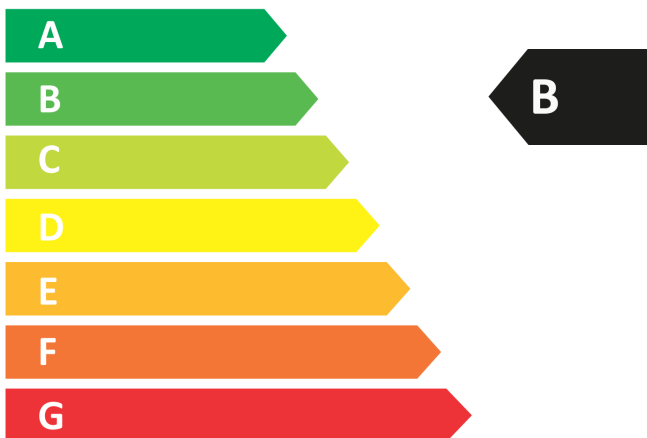

15 dB

1284

kWh/annum