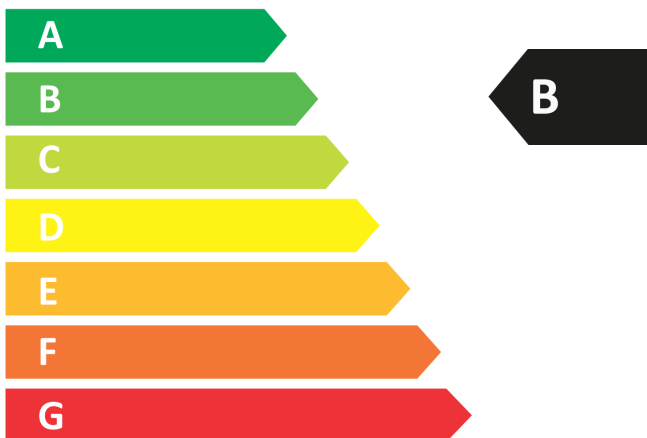

1284

kWh/annum

ENERG
енергия · ενεργεια

FLECK

NILO 2.0 100 EU

(3200805)

15 dB

1284