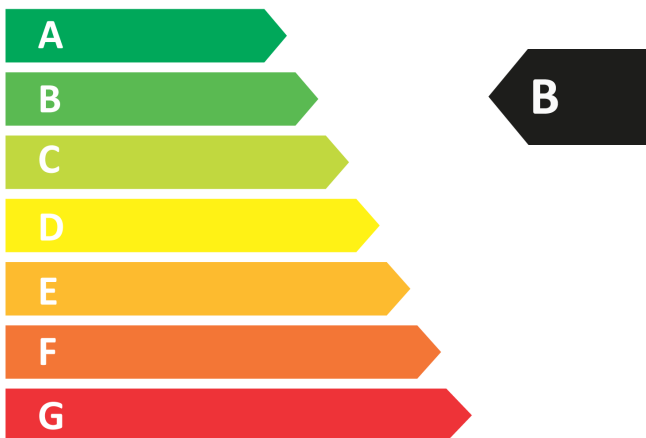

ENERG
енергия · ενεργεια

FLECK

NILO 15 EU

(3201073)

15 dB

540
kWh/annum

ENERG
енергия · ενεργεια

FLECK